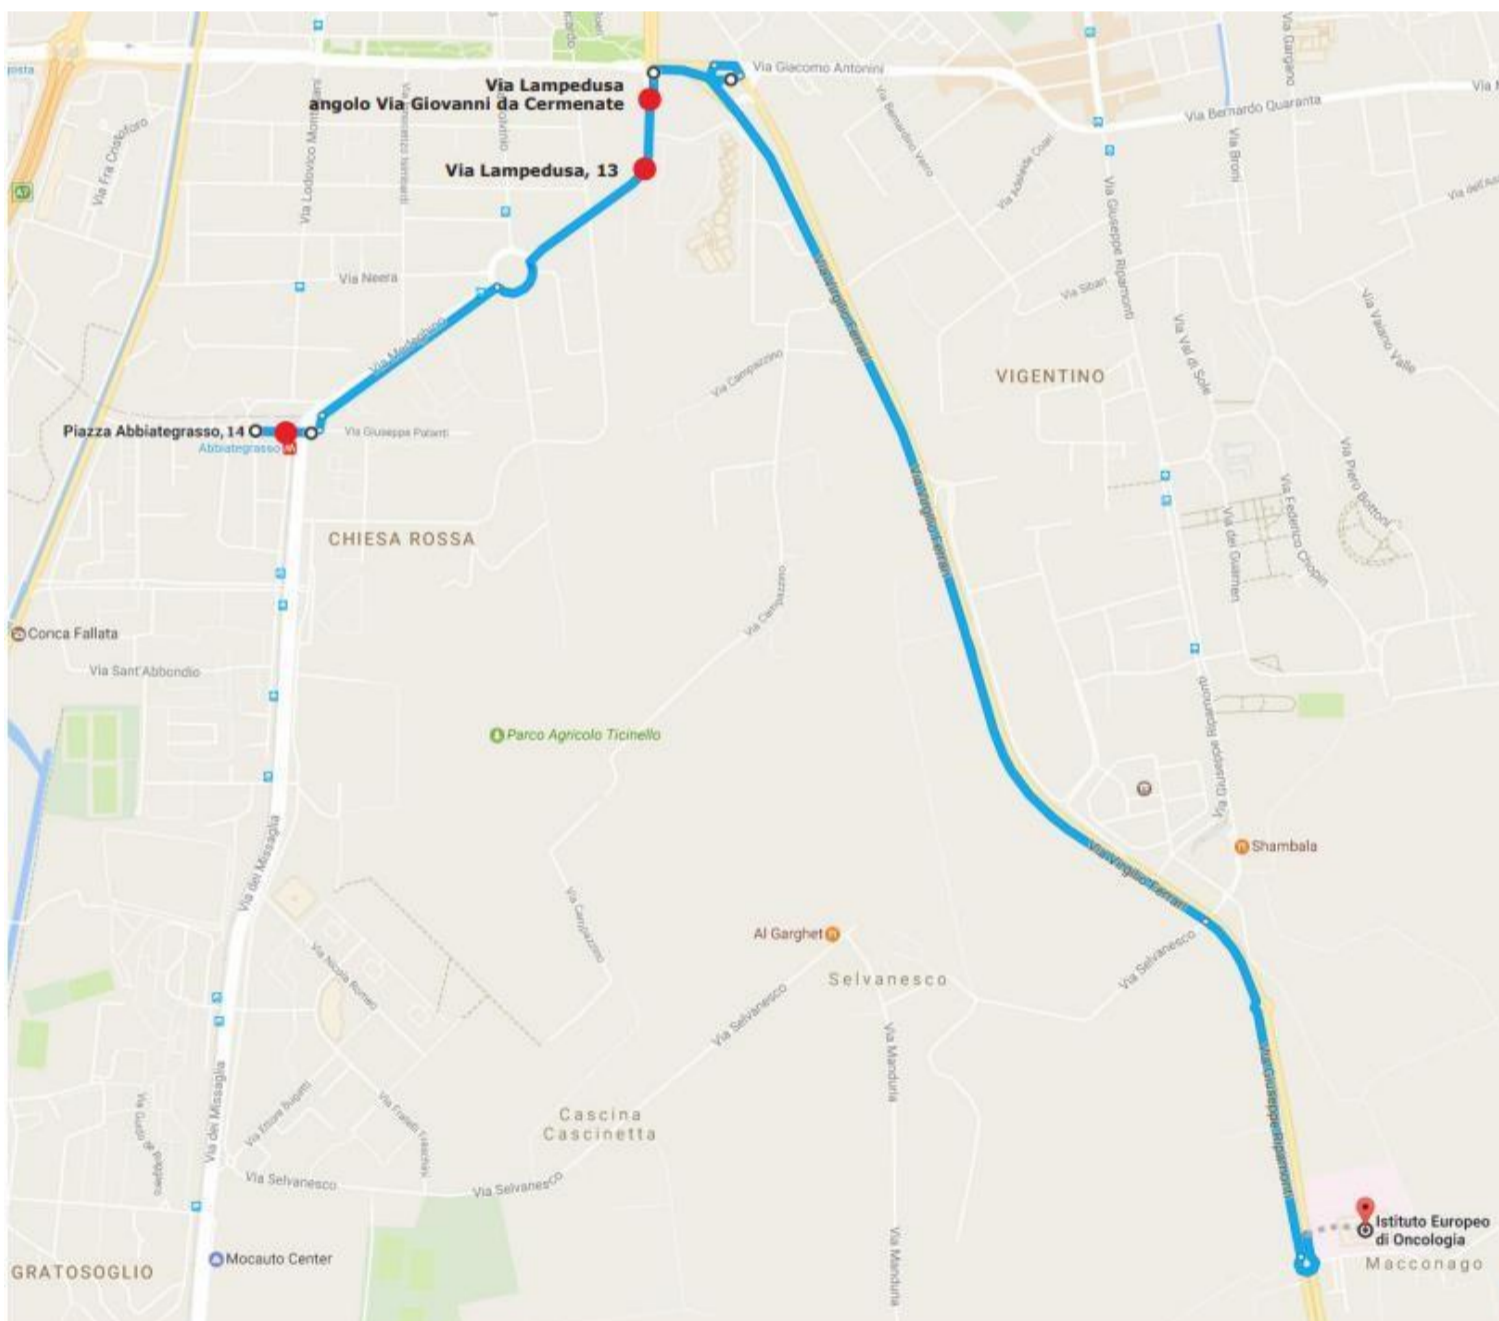

## Servizio gratuito che collega lo IEO con la Linea Verde della Metropolitana

Lo IEO mette a disposizione una navetta gratuita che collega la sede di Via Ripamonti con la Linea Verde della metropolitana (MM2 - fermata "Abbiategrasso"). Il capolinea si trova davanti all'ingresso dell'Istituto in Via Ripamonti 435. Il servizio è attivo dal lunedì al venerdì (escluso i festivi) e il percorso dura indicativamente 15/20 minuti.

Il servizio effettua le seguenti soste intermedie.

Nei pressi del Quark Residence:

- in direzione MM2, fermata del bus 65-79, angolo Via Giovanni da Cermenate - Via Lampedusa
- in direzione IEO, fermata del bus 65-79, Via Lampedusa 13.

In Piazza Abbiategrasso: civ. 14, presso fermata del bus ATM 65 e 79.

Servizio da MM Abbiategrasso a IEO

Servizio da IEO a MM Abbiategrasso

- 06.25
- 07.10
- 07.30
- 07.50
- 08.10
- 08.30
- 08.50
- 09.10
- 09.30
- 10.30
- 11.30
- 12.30
- 13.30
- 14.45
- 15.45
- 16.55
- 17.15
- 17.35
- 17.55
- 18.15
- 18.35
- 19.15
- 20.00
- 21.45